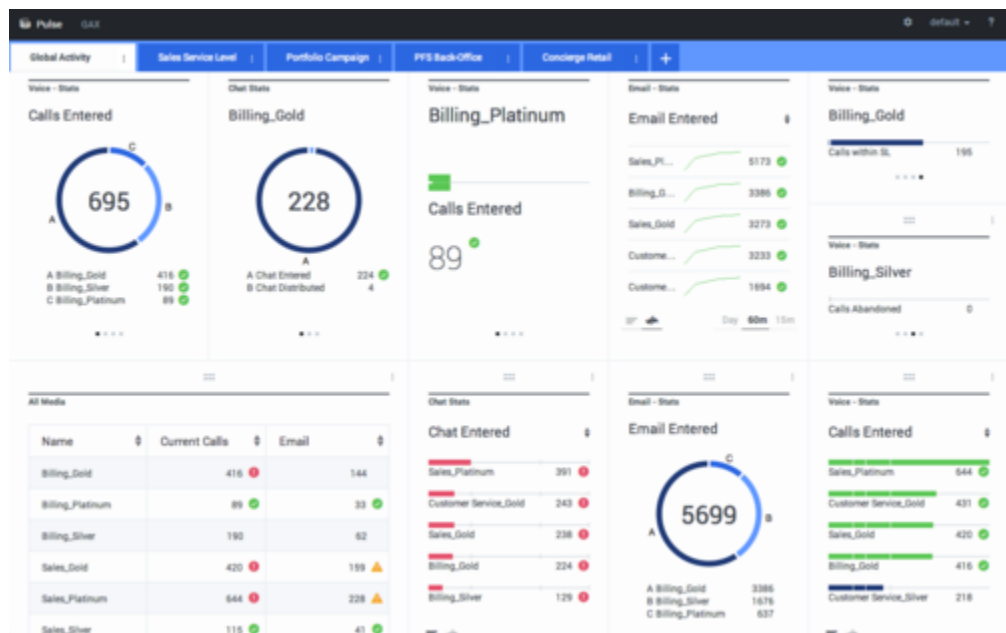

Pulse Help

أمثلة على لوحة المعلومات ولوحة الحائط

- ١• أمثلة على لوحة المعلومات ولوحة الحائط
- ١.١• أمثلة على لوحة المعلومات
- ١.٢• مثال على لوحة الحائط

أمثلة على لوحة المعلومات ولوحة الحائط

يمكنك استخدام الأمثلة التالية لمساعدتك على تحديد أي تقارير الوقت الحقيقي مطلوب عرضها على لوحة المعلومات أو لوحة الحائط.

لوحة معلومات قائد فريق المبيعات

لوحة معلومات مستوى خدمة المبيعات لأحد المشرفين

لوحة معلومات متعددة القنوات لأحد المشرفين

لوحة معلومات الحملة الخارجية لأحد المشرفين

لوحة معلومات المكتب الخلفي لأحد المشرفين