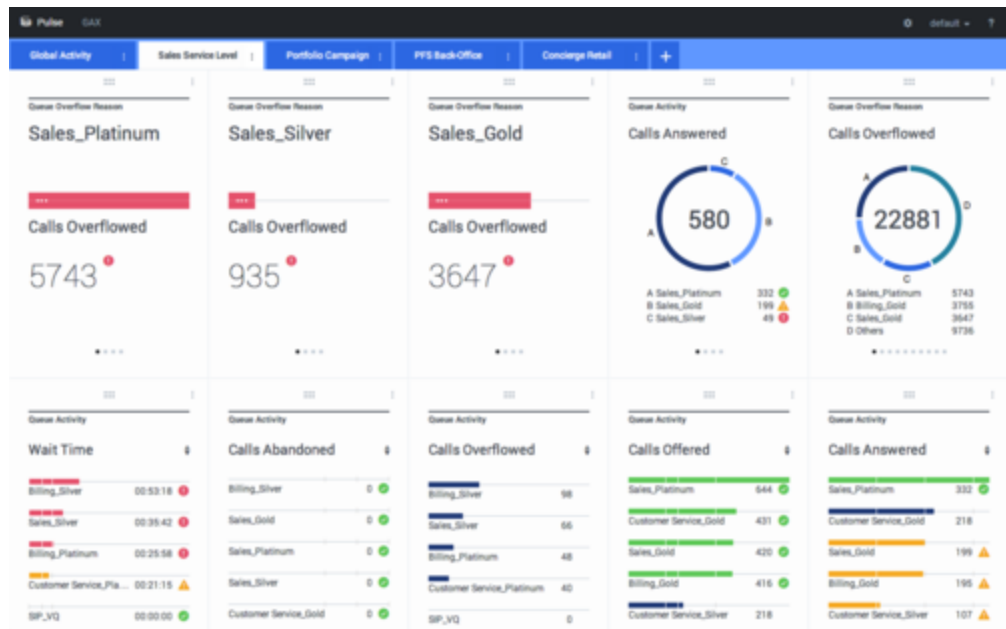

Pulse Help

أمثلة على لوحة المعلومات ولوحة الحائط

- ١• أمثلة على لوحة المعلومات ولوحة الحائط
- ١.١• أمثلة على لوحة المعلومات
- ١.٢• مثال على لوحة الحائط

أمثلة على لوحة المعلومات ولوحة الحائط

يمكنك استخدام الأمثلة التالية لمساعدتك على تحديد أي تقارير الوقت الحقيقي مطلوب عرضها على لوحة المعلومات أو لوحة الحائط.

لوحة معلومات قائد فريق المبيعات

لوحة معلومات مستوى خدمة المبيعات لأحد المشرفين

لوحة معلومات متعددة القنوات لأحد المشرفين

لوحة معلومات الحملة الخارجية لأحد المشرفين

لوحة معلومات المكتب الخلفي لأحد المشرفين