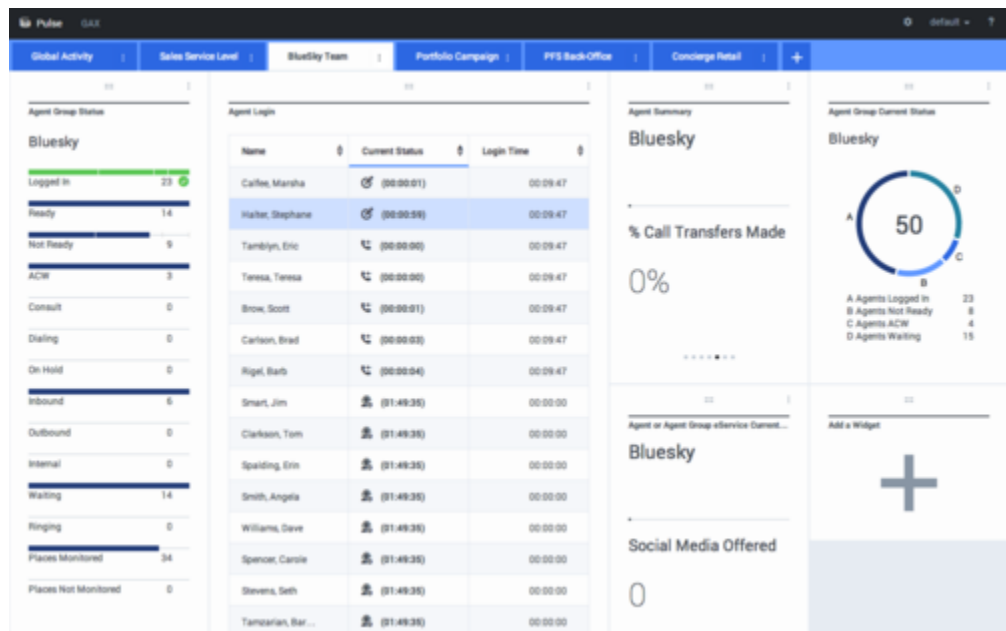

Pulse Help

أمثلة على لوحة المعلومات ولوحة الحائط

- ١• أمثلة على لوحة المعلومات ولوحة الحائط
- ١.١• أمثلة على لوحة المعلومات
- ١.٢• مثال على لوحة الحائط

أمثلة على لوحة المعلومات ولوحة الحائط

يمكنك استخدام الأمثلة التالية لمساعدتك على تحديد أي تقارير الوقت الحقيقي مطلوب عرضها على لوحة المعلومات أو لوحة الحائط.

لوحة معلومات قائد فريق المبيعات

لوحة معلومات مستوى خدمة المبيعات لأحد المشرفين

لوحة معلومات متعددة القنوات لأحد المشرفين

لوحة معلومات الحملة الخارجية لأحد المشرفين

لوحة معلومات المكتب الخلفي لأحد المشرفين